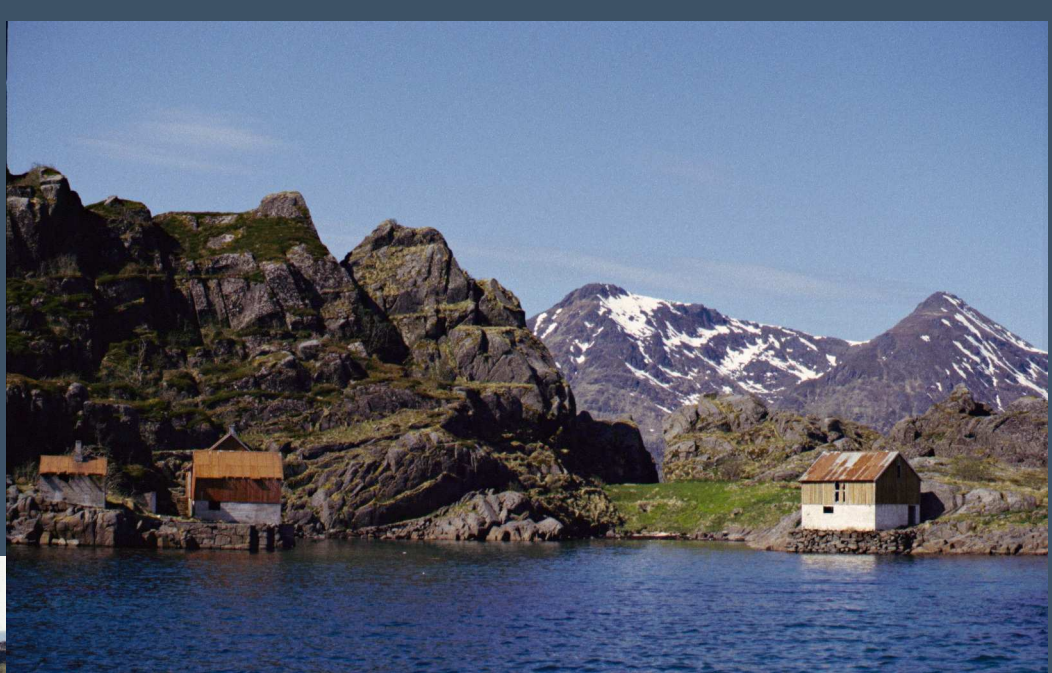

NORTH LADY

Juin - Juin  
1996

**LOFOTEN**  
CHARTER BOATS

North Lady

le 26 Juin 96  
Appar en Yanga  
S.L. GV GE  
Vire! Su GE

"Navigare  
viveret est"  
Noque  
anc

Îles LOFOTEN • Croisière 1996

Croisière du 25 mai au 8 juin 1996 • *North Lady*  
Amiral et Maître Coq : Renée Bonthonneau  
Capitaines : Antoine Rouxel, Guislain Ruelland  
Équipage : Madeleine Coloigner

Photos et aquarelles : Antoine Rouxel