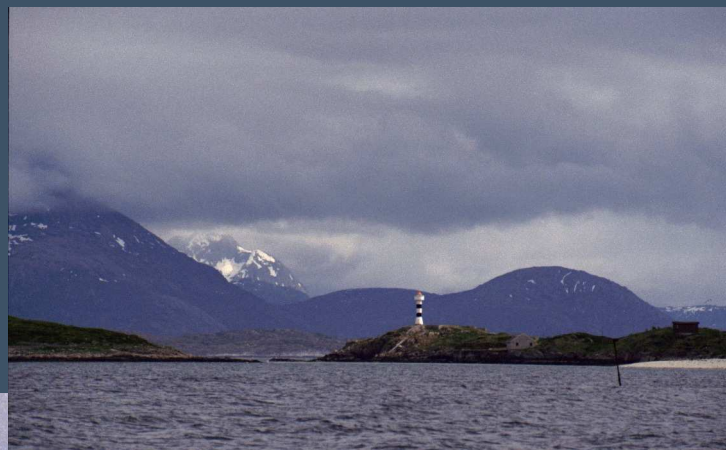

NORTH LADY

Juin - Juin  
1996

**LOFOTEN**  
CHARTER BOATS

North Lady

le 26 Juin 96  
Appar en Yanga  
S.L. GV GE  
Vire! Su GE

"Navigare  
viveret est"  
Noque  
anc

Îles LOFOTEN • Croisière 1996

Croisière du 25 mai au 8 juin 1996 • *North Lady*  
Amiral et Maître Coq : Renée Bonthonneau  
Capitaines : Antoine Rouxel, Guislain Ruelland  
Équipage : Madeleine Coloigner

Photos et aquarelles : Antoine Rouxel